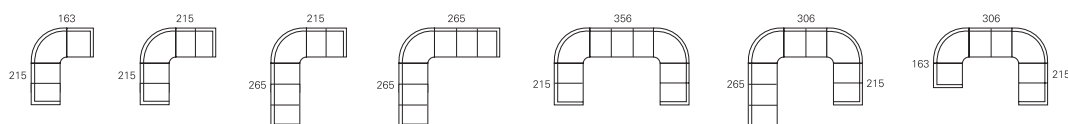

FAKTA CORONA

Varufakta

Stoppningsmaterial

Kallskum används som stoppning i CORONA

Stomme

Stomme i massivt trä
Trädetaljer i bok, björk, ek eller bets
Nazagbotten eller plywoodbotten

Övrigt

Avtagbar klädsel på dynor
Tillverkas även i specialmått

Mått

Sitthöjd 45,0 cm
Sittdjup 51,5 cm
Total höjd 82,0 cm

Product Description

Filling

High resilient polyether is used as filling in CORONA

Frame

Frame of solid timber
Wooden details in beech, birch, oak or stained
Nozag spring or plywood bottom

Also

Removable covers on cushions
Made to measure

Measurements

Seat height 45,0 cm
Seat depth 51,5 cm
Total height 82,0 cm

Produktbeschreibung

Polsterungsmaterial

CORONA verwendet Kaltschaum als Polsterungsmaterial

Rahmen

Rahmen aus Massivholz
Beine in Buche, Birke, Eiche oder gebeizt
Sperrholzboden oder Nozagfederung

Sonstiges

Abnehmbare Polsterbezüge
Kann nach Maß gefertigt werden

Maße

Sitzhöhe 45,0 cm
Sitztiefe 51,5 cm
Totale Höhe 82,0 cm

Fätölj, II-sits, III-sits, pall / Armchair, II-seat sofa, III-seat sofa, stool / Sessel, 2- Sitzsofa, 3- Sitzsofa, Hocker

Rundat hörn / Round corner / Gerundete Ecken

Skala 1:200 / Scale 1:200 / Maßstab 1:200

KALLIN & FRANZÉN AB

Börstiggvägen 21, SE-520 26 TRÅDET, Sweden

Telefon: +46 515 511 93, Telefax: +46 515 511 27, Email: info@kallinfranzen.se, www.kallinfranzen.se