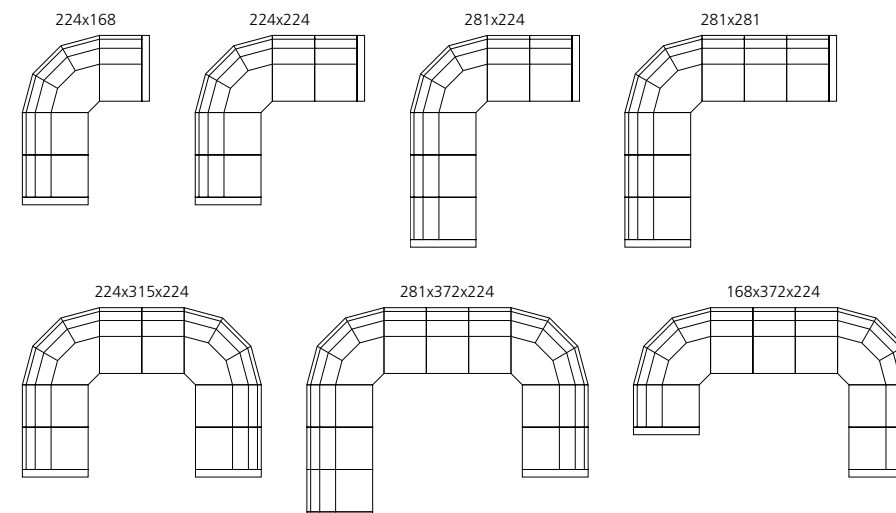

Maße

Sitzhöhe	45,0 cm
Sitztiefe	51,5 cm
Totale Höhe	82,0 cm
Bettmaße	61x200 cm

Fätölj, 2-sitssoffa, 3-sitssoffa, vilbädd / Armchair, 2-seat sofa, 3-seat sofa, daybed / Sessel, 2-Sitzer, 3-Sitzer, Ruhebett

Exempel på kombinationer / Configuration examples / Kombinationsmöglichkeiten