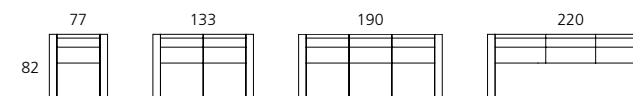

Maße

Sitzhöhe	45,0 cm
Sitztiefe	51,5 cm
Totale Höhe	82,0 cm
Bettmaße	61x200 cm

Fätölj, 2-sitssoffa, 3-sitssoffa, vilbädd / Armchair, 2-seat sofa, 3-seat sofa, daybed / Sessel, 2-Sitzer, 3-Sitzer, Ruhebett