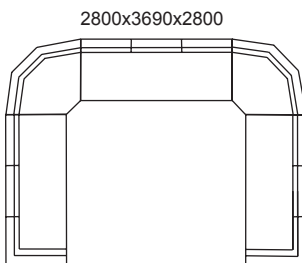

Övrigt

Avtagbar klädsel.
Stoppning och klädsel är dragen över stommens ovankant.

Mått

Sitshöjd	450 mm
Sitsdjup	510 mm
Total höjd	770 mm

Product Description

Filling

High resilient polyester.

Frame

Frame of solid birch.

Miscellaneous

Removable covers. Filling and covers are moulded around the frame's top edge.

Measurements

Seat height	450 mm
Seat depth	510 mm
Total height	770 mm

Produktbeschreibung

Polsterungsmaterial

Kaltschaum

Rahmen

Rahmen aus massivem Birkenholz.

Sontiges

Abnehmbare Polsterbezüge.
Die obere Kante des Rahmes ist Rund herum gepolstert.

Maße

Sitzhöhe	450 mm
Sitztiefe	510 mm
Totale Höhe	770 mm

Rundat hörn / Round corner / Gerundete Ecken