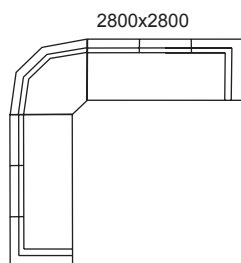

Övrigt

Avtagbar klädsel.
Stoppning och klädsel är dragen över stommens ovankant.

Mått

Sitshöjd	450 mm
Sitsdjup	510 mm
Total höjd	770 mm

Product Description

Filling

High resilient polyester.

Frame

Frame of solid birch.

Miscellaneous

Removable covers. Filling and covers are moulded around the frame's top edge.

Measurements

Seat height	450 mm
Seat depth	510 mm
Total height	770 mm

Produktbeschreibung

Polsterungsmaterial

Kaltschaum

Rahmen

Rahmen aus massivem Birkenholz.

Sontiges

Abnehmbare Polsterbezüge.
Die obere Kante des Rahmes ist Rund herum gepolstert.

Maße

Sitzhöhe	450 mm
Sitztiefe	510 mm
Totale Höhe	770 mm

Rundat hörn / Round corner / Gerundete Ecken