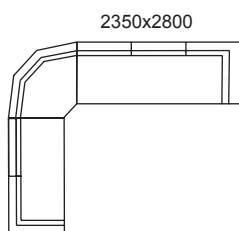

Övrigt

Avtagbar klädsel.
Stoppning och klädsel är dragen över stommens ovankant.

Mått

Sitshöjd	450 mm
Sitsdjup	510 mm
Total höjd	770 mm

Product Description

Filling

High resilient polyester.

Frame

Frame of solid birch.

Miscellaneous

Removable covers. Filling and covers are moulded around the frame's top edge.

Measurements

Seat height	450 mm
Seat depth	510 mm
Total height	770 mm

Produktbeschreibung

Polsterungsmaterial

Kaltschaum

Rahmen

Rahmen aus massivem Birkenholz.

Sontiges

Abnehmbare Polsterbezüge.
Die obere Kante des Rahmes ist Rund herum gepolstert.

Maße

Sitzhöhe	450 mm
Sitztiefe	510 mm
Totale Höhe	770 mm

Rundat hörn / Round corner / Gerundete Ecken