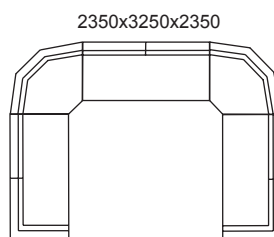

Övrigt

Avtagbar klädsel.
Stoppning och klädsel är dragen över stommens ovankant.

Mått

Sitshöjd	450 mm
Sitsdjup	510 mm
Total höjd	770 mm

Product Description

Filling

High resilient polyester.

Frame

Frame of solid birch.

Miscellaneous

Removable covers. Filling and covers are moulded around the frame's top edge.

Measurements

Seat height	450 mm
Seat depth	510 mm
Total height	770 mm

Produktbeschreibung

Polsterungsmaterial

Kaltschaum

Rahmen

Rahmen aus massivem Birkenholz.

Sontiges

Abnehmbare Polsterbezüge.
Die obere Kante des Rahmes ist Rund herum gepolstert.

Maße

Sitzhöhe	450 mm
Sitztiefe	510 mm
Totale Höhe	770 mm

Rundat hörn / Round corner / Gerundete Ecken