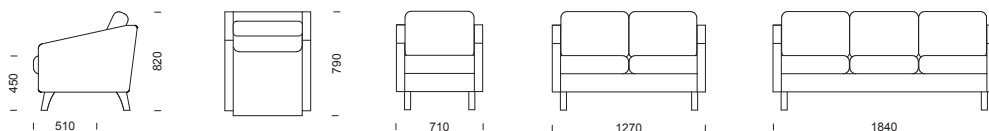

Bridge sektionsmöbel	Bredd/dj/h/sitsh/sitsdj	Tygåtgång	Insänt tyg	Prisgrupp 1	Prisgrupp 2	Prisgrupp 3	Prisgrupp 4	Läder standard
1-sitsmodul	570/790/820/450/510 mm	26 dm	3 890 kr	4 770 kr	5 368 kr	5 477 kr	5 758 kr	7 456 kr
2-sitsmodul	1130/790/820/450/510 mm	43 dm	5 850 kr	7 322 kr	8 311 kr	8 492 kr	8 956 kr	11 807 kr
3-sitsmodul	1700/790/820/450/510 mm	58 dm	7 748 kr	9 738 kr	11 072 kr	11 316 kr	11 942 kr	15 467 kr
Hörndel, rundat	1000x1000 mm	42 dm	9 250 kr	10 585 kr	11 551 kr	11 727 kr	12 181 kr	15 082 kr
Hörndel, vinkel	790x790 mm	42 dm	9 250 kr	10 585 kr	11 551 kr	11 727 kr	12 181 kr	15 082 kr
Armstöd	Bredd 70 mm	14 dm	2 485 kr	3 020 kr	3 342 kr	3 401 kr	3 552 kr	4 974 kr
Kombination 1H2, rundat hörn	1650x2210 mm	129 dm	21 475 kr	25 697 kr	28 572 kr	29 097 kr	30 447 kr	39 319 kr
Kombination 2H2, rundat hörn	2210x2210 mm	146 dm	23 435 kr	28 249 kr	31 515 kr	32 112 kr	33 645 kr	43 670 kr
Kombination 2H3, rundat hörn	2210x2780 mm	161 dm	25 333 kr	30 665 kr	34 276 kr	34 936 kr	36 631 kr	47 330 kr
Kombination 3H3, rundat hörn	2780x2780 mm	176 dm	27 231 kr	33 081 kr	37 037 kr	37 760 kr	39 617 kr	50 990 kr
Kombination 1H2, rakt hörn	1440x2000 mm	129 dm	21 475 kr	25 697 kr	28 572 kr	29 097 kr	30 447 kr	39 319 kr
Kombination 2H2, rakt hörn	2000x2000 mm	146 dm	23 435 kr	28 249 kr	31 515 kr	32 112 kr	33 645 kr	43 670 kr
Kombination 2H3, rakt hörn	2000x2570 mm	161 dm	25 333 kr	30 665 kr	34 276 kr	34 936 kr	36 631 kr	47 330 kr
Kombination 3H3, rakt hörn	2570x2570 mm	176 dm	27 231 kr	33 081 kr	37 037 kr	37 760 kr	39 617 kr	50 990 kr
Extra klädsel/dyna	–	8 dm	660 kr	763 kr	947 kr	979 kr	1 068 kr	1 575 kr
Armstödsskydd/par	–	8 dm	696 kr	900 kr	1 083 kr	1 116 kr	1 205 kr	1 711 kr

Bugg 2-sitssoffa

Bugg 3-sitssoffa med ben i massiv bok.

Bugg fåtölj

Bugg har ett lutande armstöd som ger en känsla av 60-tal.

All klädsel på stomme och dynor är helt avtagbar och har förlängda dragkedjor.