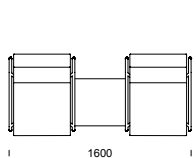

Bia kombinationer information sidan 4–7.

1+MSR+1