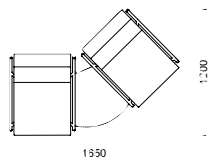

Bugg sektionmöbel	Bredd/dj/h/sitsh/sitsdj	Tygåtgång	Insänt tyg	Prisgrupp 1	Prisgrupp 2	Prisgrupp 3	Prisgrupp 4	Läder standard
1-sitsmodul	570/790/820/450/510 mm	26 dm	3 890 kr	4 770 kr	5 368 kr	5 477 kr	5 758 kr	7 456 kr
2-sitsmodul	1130/790/820/450/510 mm	43 dm	5 850 kr	7 322 kr	8 311 kr	8 492 kr	8 956 kr	11 807 kr
3-sitsmodul	1700/790/820/450/510 mm	58 dm	7 748 kr	9 738 kr	11 072 kr	11 316 kr	11 942 kr	15 467 kr
Hörndel, rundat	1000x1000 mm	42 dm	9 250 kr	10 585 kr	11 551 kr	11 727 kr	12 181 kr	15 082 kr
Hörndel, vinkel	790x790 mm	42 dm	9 250 kr	10 585 kr	11 551 kr	11 727 kr	12 181 kr	15 082 kr
Armstöd	Bredd 70 mm	14 dm	2 485 kr	3 020 kr	3 342 kr	3 401 kr	3 552 kr	4 974 kr
Kombination 1H2, rundat hörn	1650x2210 mm	129 dm	21 475 kr	25 697 kr	28 572 kr	29 097 kr	30 447 kr	39 319 kr
Kombination 2H2, rundat hörn	2210x2210 mm	146 dm	23 435 kr	28 249 kr	31 515 kr	32 112 kr	33 645 kr	43 670 kr
Kombination 2H3, rundat hörn	2210x2780 mm	161 dm	25 333 kr	30 665 kr	34 276 kr	34 936 kr	36 631 kr	47 330 kr
Kombination 3H3, rundat hörn	2780x2780 mm	176 dm	27 231 kr	33 081 kr	37 037 kr	37 760 kr	39 617 kr	50 990 kr
Kombination 1H2, rakt hörn	1440x2000 mm	129 dm	21 475 kr	25 697 kr	28 572 kr	29 097 kr	30 447 kr	39 319 kr
Kombination 2H2, rakt hörn	2000x2000 mm	146 dm	23 435 kr	28 249 kr	31 515 kr	32 112 kr	33 645 kr	43 670 kr
Kombination 2H3, rakt hörn	2000x2570 mm	161 dm	25 333 kr	30 665 kr	34 276 kr	34 936 kr	36 631 kr	47 330 kr
Kombination 3H3, rakt hörn	2570x2570 mm	176 dm	27 231 kr	33 081 kr	37 037 kr	37 760 kr	39 617 kr	50 990 kr
Extra klädsel/dyna	–	8 dm	660 kr	763 kr	947 kr	979 kr	1 068 kr	1 575 kr
Armstödsskydd/par	–	8 dm	696 kr	900 kr	1 083 kr	1 116 kr	1 205 kr	1 711 kr

Bugg sektionmöbel tillval – se sidan 19.

Bia kombinationer information sidan 4–7.

1+MSR+1

2+MSR+2

3+MSR+3

3+MS45+3

2+MSR+2+MSR+2

2+MS45+2+MS45+2