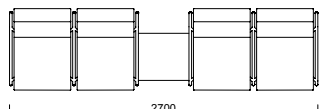

Bia kombinationer information sidan 4–7.

2+MSR+2

Bridge/Bugg kombinationer information sidan 24–25.