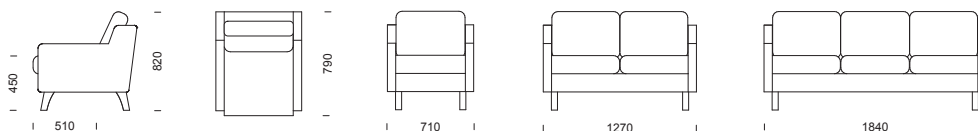

Bridge 3-sitssoffa och fåtölj med ben i massiv bok.

Bridge 2-sitssoffa

Bridge har ett konventionellt, plant armstöd

All klädsel på stomme och dynor är helt avtagbar och har förlängda dragkedjor.

Stomme i massivt trä med nozagbotten. Fast plywoodbotten som tillval. Stoppling i kallsaum. All klädsel på både stomme och dynor är helt avtagbar och har förlängda dragkedjor. Ben i massiv björk. Ben i oljad eller lackad ek alt. i betsad utförande finns som tillval. Medar finns mot tillägg. Tillverkas även i specialmått.

Bridge sittgrupp	Bredd/dj/h/sitsh/sitsdj	Tygåtgång	Insänt tyg	Prisgrupp 1	Prisgrupp 2	Prisgrupp 3	Prisgrupp 4	Läder standard
Fåtölj	710/790/820/450/510 mm	40 dm	6 190 kr	7 538 kr	8 458 kr	8 626 kr	9 058 kr	12 430 kr
2-sitssoffa	1270/790/820/450/510 mm	57 dm	8 140 kr	10 080kr	11 391 kr	11 631 kr	12 246 kr	16 781 kr
3-sitssoffa	1840/790/820/450/510 mm	72 dm	10 050 kr	12 508 kr	14 164 kr	14 466 kr	15 244 kr	20 700 kr
Extra klädsel/dyna	–	8 dm	660 kr	763 kr	947 kr	979 kr	1 068 kr	1 575 kr
Armstödsskydd/par	–	8 dm	696 kr	900 kr	1 083 kr	1 116 kr	1 205 kr	1 711 kr

Bridge tillval	Ben, betsade standardfärg	Ben, ek (oljad eller lackad)	Ben, pulverlackerat stål	Ben, svarvade m. ställbar fot	Ben, förhöjda +20 mm	Medar, stål pulverlackerat	Fast botten	Hel sitsdyna	Sjukhusväv	Läderskoning på armstöd	
	pris/enhet	pris/enhet	pris/enhet	pris/enhet	pris/enhet	pris/enhet	pris/enhet	pris/enhet	sits	pris/par	
fåtölj/1-sitsmodul							469 kr	–	rygg hel	433 kr	1 154 kr
2-sitssoffa/-modul	453 kr	572 kr	489 kr	536 kr	546 kr	649 kr	530 kr	999 kr	rygg nedre del	304 kr	
3-sitssoffa/-modul							633 kr			hörsits	536 kr
hörnmodul	881 kr	1 360 kr	1 123 kr	1 200 kr	1 082 kr	1 504 kr	567 kr	–	hörnrygg hel	1 051 kr	
									hörnrygg nedre del	824 kr	