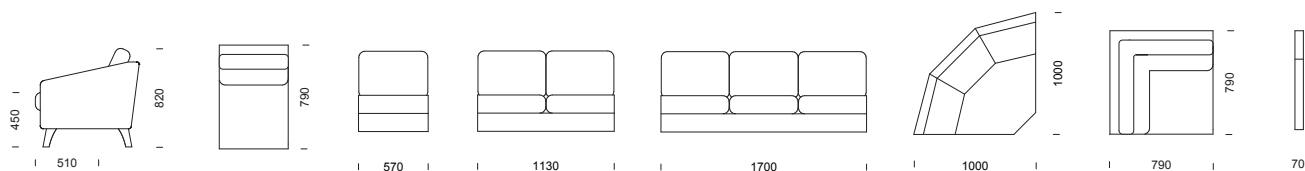

Bugg ritningar för kombinationer – se sidan 103.

Stomme i massivt trä med nozagbotten. Fast plywoodbotten som tillval. Stoppning i kallsaum. All klädsel på både stomme och dynor är helt avtagbar och har förlängda dragkedjor. Ben i massiv björk. Ben i oljad eller lackad ek alt. i betsat utförande finns som tillval. Medar finns mot tillägg. Tillverkas även i specialmått.

Bugg sektionmöbel	Bredd/dj/h/sitsh/sitsdj	Tygåtgång	Insänt tyg	Prisgrupp 1	Prisgrupp 2	Prisgrupp 3	Prisgrupp 4	Läder standard
1-sitsmodul	570/790/820/450/510 mm	26 dm	3 890 kr	4 770 kr	5 368 kr	5 477 kr	5 758 kr	7 456 kr
2-sitsmodul	1130/790/820/450/510 mm	43 dm	5 850 kr	7 322 kr	8 311 kr	8 492 kr	8 956 kr	11 807 kr
3-sitsmodul	1700/790/820/450/510 mm	58 dm	7 748 kr	9 738 kr	11 072 kr	11 316 kr	11 942 kr	15 467 kr
Hörndel, rundat	1000x1000 mm	42 dm	9 250 kr	10 585 kr	11 551 kr	11 727 kr	12 181 kr	15 082 kr
Hörndel, vinkel	790x790 mm	42 dm	9 250 kr	10 585 kr	11 551 kr	11 727 kr	12 181 kr	15 082 kr
Armstöd	Bredd 70 mm	14 dm	2 485 kr	3 020 kr	3 342 kr	3 401 kr	3 552 kr	4 974 kr
Kombination 1H2, rundat hörn	1650x2210 mm	129 dm	21 475 kr	25 697 kr	28 572 kr	29 097 kr	30 447 kr	39 319 kr
Kombination 2H2, rundat hörn	2210x2210 mm	146 dm	23 435 kr	28 249 kr	31 515 kr	32 112 kr	33 645 kr	43 670 kr
Kombination 2H3, rundat hörn	2210x2780 mm	161 dm	25 333 kr	30 665 kr	34 276 kr	34 936 kr	36 631 kr	47 330 kr
Kombination 3H3, rundat hörn	2780x2780 mm	176 dm	27 231 kr	33 081 kr	37 037 kr	37 760 kr	39 617 kr	50 990 kr
Kombination 1H2, rakt hörn	1440x2000 mm	129 dm	21 475 kr	25 697 kr	28 572 kr	29 097 kr	30 447 kr	39 319 kr
Kombination 2H2, rakt hörn	2000x2000 mm	146 dm	23 435 kr	28 249 kr	31 515 kr	32 112 kr	33 645 kr	43 670 kr
Kombination 2H3, rakt hörn	2000x2570 mm	161 dm	25 333 kr	30 665 kr	34 276 kr	34 936 kr	36 631 kr	47 330 kr
Kombination 3H3, rakt hörn	2570x2570 mm	176 dm	27 231 kr	33 081 kr	37 037 kr	37 760 kr	39 617 kr	50 990 kr
Extra klädsel/dyna	–	8 dm	660 kr	763 kr	947 kr	979 kr	1 068 kr	1 575 kr
Armstödsskydd/par	–	8 dm	696 kr	900 kr	1 083 kr	1 116 kr	1 205 kr	1 711 kr

Bugg sektionmöbel tillval – se sidan 19.