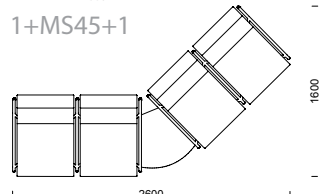

Bia kombinationer information sidan 4–7.

2+MS45+2

Bridge/Bugg kombinationer information sidan 24–25.