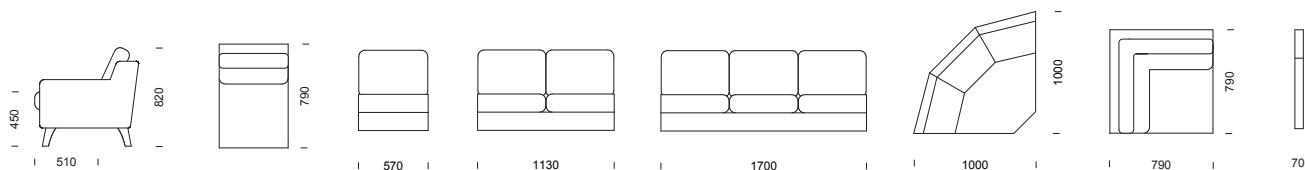

Bridge ritningar för kombinationer – se sidan 103.

Stomme i massivt trä med nozagbotten. Fast plywoodbotten som tillval. Stoppling i kallsaum. All klädsel på både stomme och dynor är helt avtagbar och har förlängda dragkedjor. Ben i massiv björk. Ben i oljad eller lackad ek alt. i betsat utförande finns som tillval. Medar finns mot tillägg. Tillverkas även i specialmått.

Bridge sektionsmöbel	Bredd/dj/h/sitsh/sitsdj	Tygåtgång	Insänt tyg	Prisgrupp 1	Prisgrupp 2	Prisgrupp 3	Prisgrupp 4	Läder standard
1-sitsmodul	570/790/820/450/510 mm	26 dm	3 890 kr	4 770 kr	5 368 kr	5 477 kr	5 758 kr	7 456 kr
2-sitsmodul	1130/790/820/450/510 mm	43 dm	5 850 kr	7 322 kr	8 311 kr	8 492 kr	8 956 kr	11 807 kr
3-sitsmodul	1700/790/820/450/510 mm	58 dm	7 748 kr	9 738 kr	11 072 kr	11 316 kr	11 942 kr	15 467 kr
Hörndel, rundat	1000x1000 mm	42 dm	9 250 kr	10 585 kr	11 551 kr	11 727 kr	12 181 kr	15 082 kr
Hörndel, vinkel	790x790 mm	42 dm	9 250 kr	10 585 kr	11 551 kr	11 727 kr	12 181 kr	15 082 kr
Armstöd	Bredd 70 mm	14 dm	2 485 kr	3 020 kr	3 342 kr	3 401 kr	3 552 kr	4 974 kr
Kombination 1H2, rundat hörn	1650x2210 mm	129 dm	21 475 kr	25 697 kr	28 572 kr	29 097 kr	30 447 kr	39 319 kr
Kombination 2H2, rundat hörn	2210x2210 mm	146 dm	23 435 kr	28 249 kr	31 515 kr	32 112 kr	33 645 kr	43 670 kr
Kombination 2H3, rundat hörn	2210x2780 mm	161 dm	25 333 kr	30 665 kr	34 276 kr	34 936 kr	36 631 kr	47 330 kr
Kombination 3H3, rundat hörn	2780x2780 mm	176 dm	27 231 kr	33 081 kr	37 037 kr	37 760 kr	39 617 kr	50 990 kr
Kombination 1H2, rakt hörn	1440x2000 mm	129 dm	21 475 kr	25 697 kr	28 572 kr	29 097 kr	30 447 kr	39 319 kr
Kombination 2H2, rakt hörn	2000x2000 mm	146 dm	23 435 kr	28 249 kr	31 515 kr	32 112 kr	33 645 kr	43 670 kr
Kombination 2H3, rakt hörn	2000x2570 mm	161 dm	25 333 kr	30 665 kr	34 276 kr	34 936 kr	36 631 kr	47 330 kr
Kombination 3H3, rakt hörn	2570x2570 mm	176 dm	27 231 kr	33 081 kr	37 037 kr	37 760 kr	39 617 kr	50 990 kr
Extra klädsel/dyna	–	8 dm	660 kr	763 kr	947 kr	979 kr	1 068 kr	1 575 kr
Armstödsskydd/par	–	8 dm	696 kr	900 kr	1 083 kr	1 116 kr	1 205 kr	1 711 kr

Bridge sektionsmöbel tillval – se sidan 15.