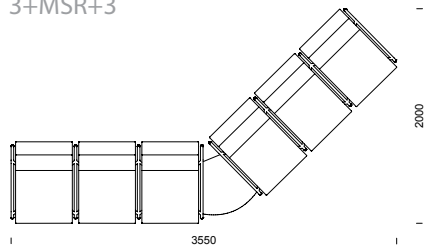

Bugg sektionmöbel	Bredd/dj/h/sitsh/sitsdj	Tygåtgång	Insänt tyg	Prisgrupp 1	Prisgrupp 2	Prisgrupp 3	Prisgrupp 4	Läder standard
1-sitsmodul	570/790/820/450/510 mm	26 dm	3 890 kr	4 770 kr	5 368 kr	5 477 kr	5 758 kr	7 456 kr
2-sitsmodul	1130/790/820/450/510 mm	43 dm	5 850 kr	7 322 kr	8 311 kr	8 492 kr	8 956 kr	11 807 kr
3-sitsmodul	1700/790/820/450/510 mm	58 dm	7 748 kr	9 738 kr	11 072 kr	11 316 kr	11 942 kr	15 467 kr
Hörndel, rundat	1000x1000 mm	42 dm	9 250 kr	10 585 kr	11 551 kr	11 727 kr	12 181 kr	15 082 kr
Hörndel, vinkel	790x790 mm	42 dm	9 250 kr	10 585 kr	11 551 kr	11 727 kr	12 181 kr	15 082 kr
Armstöd	Bredd 70 mm	14 dm	2 485 kr	3 020 kr	3 342 kr	3 401 kr	3 552 kr	4 974 kr
Kombination 1H2, rundat hörn	1650x2210 mm	129 dm	21 475 kr	25 697 kr	28 572 kr	29 097 kr	30 447 kr	39 319 kr
Kombination 2H2, rundat hörn	2210x2210 mm	146 dm	23 435 kr	28 249 kr	31 515 kr	32 112 kr	33 645 kr	43 670 kr
Kombination 2H3, rundat hörn	2210x2780 mm	161 dm	25 333 kr	30 665 kr	34 276 kr	34 936 kr	36 631 kr	47 330 kr
Kombination 3H3, rundat hörn	2780x2780 mm	176 dm	27 231 kr	33 081 kr	37 037 kr	37 760 kr	39 617 kr	50 990 kr
Kombination 1H2, rakt hörn	1440x2000 mm	129 dm	21 475 kr	25 697 kr	28 572 kr	29 097 kr	30 447 kr	39 319 kr
Kombination 2H2, rakt hörn	2000x2000 mm	146 dm	23 435 kr	28 249 kr	31 515 kr	32 112 kr	33 645 kr	43 670 kr
Kombination 2H3, rakt hörn	2000x2570 mm	161 dm	25 333 kr	30 665 kr	34 276 kr	34 936 kr	36 631 kr	47 330 kr
Kombination 3H3, rakt hörn	2570x2570 mm	176 dm	27 231 kr	33 081 kr	37 037 kr	37 760 kr	39 617 kr	50 990 kr
Extra klädsel/dyna	–	8 dm	660 kr	763 kr	947 kr	979 kr	1 068 kr	1 575 kr
Armstödsskydd/par	–	8 dm	696 kr	900 kr	1 083 kr	1 116 kr	1 205 kr	1 711 kr

Bugg sektionmöbel tillval – se sidan 19.

Bia kombinationer information sidan 4–7.

1+MSR+1

2+MSR+2

3+MSR+3

3+MS45+3

2+MSR+2+MSR+2

2+MS45+2+MS45+2