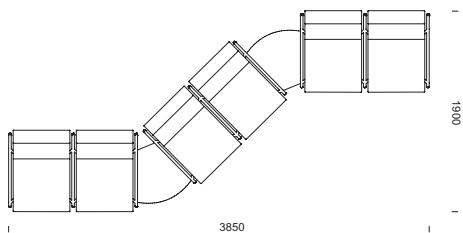

Bugg sektionmöbel	Bredd/dj/h/sitsh/sitsdj	Tygåtgång	Insänt tyg	Prisgrupp 1	Prisgrupp 2	Prisgrupp 3	Prisgrupp 4	Läder standard
1-sitsmodul	570/790/820/450/510 mm	26 dm	3 890 kr	4 770 kr	5 368 kr	5 477 kr	5 758 kr	7 456 kr
2-sitsmodul	1130/790/820/450/510 mm	43 dm	5 850 kr	7 322 kr	8 311 kr	8 492 kr	8 956 kr	11 807 kr
3-sitsmodul	1700/790/820/450/510 mm	58 dm	7 748 kr	9 738 kr	11 072 kr	11 316 kr	11 942 kr	15 467 kr
Hörndel, rundat	1000x1000 mm	42 dm	9 250 kr	10 585 kr	11 551 kr	11 727 kr	12 181 kr	15 082 kr
Hörndel, vinkel	790x790 mm	42 dm	9 250 kr	10 585 kr	11 551 kr	11 727 kr	12 181 kr	15 082 kr
Armstöd	Bredd 70 mm	14 dm	2 485 kr	3 020 kr	3 342 kr	3 401 kr	3 552 kr	4 974 kr
Kombination 1H2, rundat hörn	1650x2210 mm	129 dm	21 475 kr	25 697 kr	28 572 kr	29 097 kr	30 447 kr	39 319 kr
Kombination 2H2, rundat hörn	2210x2210 mm	146 dm	23 435 kr	28 249 kr	31 515 kr	32 112 kr	33 645 kr	43 670 kr
Kombination 2H3, rundat hörn	2210x2780 mm	161 dm	25 333 kr	30 665 kr	34 276 kr	34 936 kr	36 631 kr	47 330 kr
Kombination 3H3, rundat hörn	2780x2780 mm	176 dm	27 231 kr	33 081 kr	37 037 kr	37 760 kr	39 617 kr	50 990 kr
Kombination 1H2, rakt hörn	1440x2000 mm	129 dm	21 475 kr	25 697 kr	28 572 kr	29 097 kr	30 447 kr	39 319 kr
Kombination 2H2, rakt hörn	2000x2000 mm	146 dm	23 435 kr	28 249 kr	31 515 kr	32 112 kr	33 645 kr	43 670 kr
Kombination 2H3, rakt hörn	2000x2570 mm	161 dm	25 333 kr	30 665 kr	34 276 kr	34 936 kr	36 631 kr	47 330 kr
Kombination 3H3, rakt hörn	2570x2570 mm	176 dm	27 231 kr	33 081 kr	37 037 kr	37 760 kr	39 617 kr	50 990 kr
Extra klädsel/dyna	–	8 dm	660 kr	763 kr	947 kr	979 kr	1 068 kr	1 575 kr
Armstödsskydd/par	–	8 dm	696 kr	900 kr	1 083 kr	1 116 kr	1 205 kr	1 711 kr

Bugg sektionmöbel tillval – se sidan 19.

Bia kombinationer information sidan 4–7.

1+MSR+1

2+MSR+2

3+MSR+3

3+MS45+3

2+MSR+2+MSR+2

2+MS45+2+MS45+2