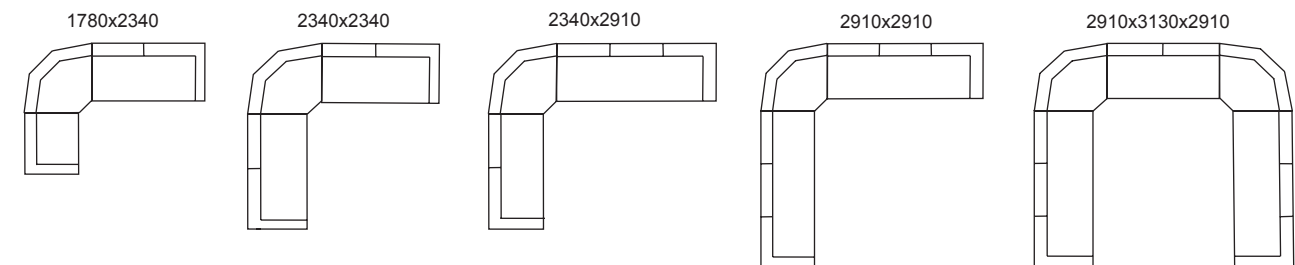

Rundat hörn / Round corner / Gerundete Ecken

KALLIN & FRANZÉN AB

Börstigvägen 21, SE-520 26 TRÄDET, Sweden
Telefon: +46 (0)515 511 93, telefax: +46 (0)515 511 27,
e-mail: info@kallinfranzen.se, www.kallinfranzen.se