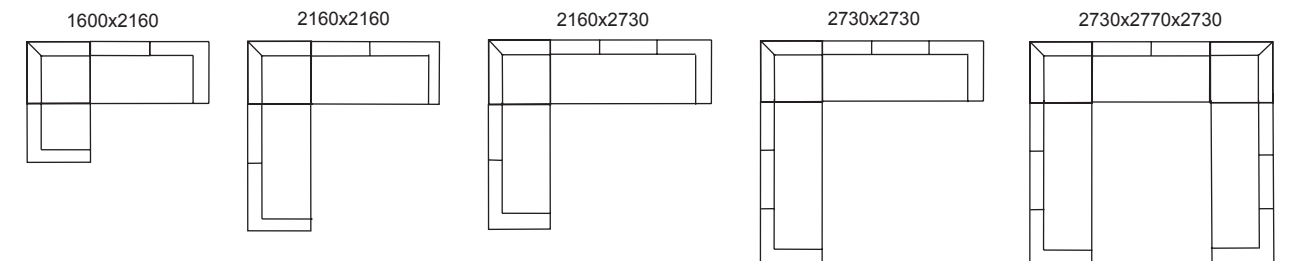

Frame of solid timber.

Miscellaneous

Removable covers.

Measurements

Seat height	450 mm
Seat depth	520 mm
Total height	830 mm

Produktbeschreibung

Polsterungsmaterial

Kaltschaum

Rahmen

Rahmen aus massiveholz.

Sontiges

Abnehmbare Polsterbezüge.

Maße

Sitzhöhe	450 mm
Sitztiefe	520 mm
Totale Höhe	830 mm

II-sits, III-sits / II-seat sofa, III-seat sofa / II-Sitzsofa, III-Sitzsofa

Vinkelhörn / Square corner / Ecken im 90 Grad Winkel