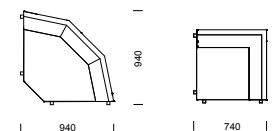

Rundat hörn & vinkelhörn / Round corner & Square corner / Gerundete Ecken & Ecken im 90 Grad Winkel

KALLIN & FRANZÉN AB

Börstiggvägen 21, SE-520 26 TRÅDET Sweden

Telefon: +46 (0)515 511 93

info@kallinfranzen.se www.kallinfranzen.se