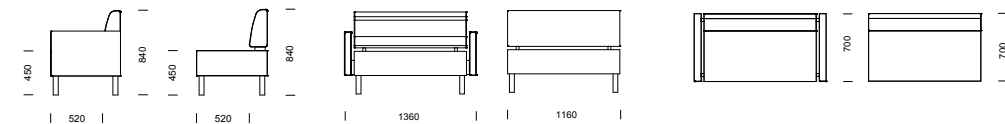

Frame of solid timber.

Miscellaneous

Removable covers.

Measurements

Seat height	450 mm
Seat depth	520 mm
Total height	840 mm

Produktbeschreibung

Polsterungsmaterial

Kaltschaum

Rahmen

Rahmen aus massiveholz.

Sontiges

Abnehmbare Polsterbezüge.

Maße

Sitzhöhe	450 mm
Sitztiefe	520 mm
Totale Höhe	840 mm

Fåtölj / Armchair / Sessel

2-sits / 2-seat sofa / 2-Sitzsofa

3-sits / 3-seat sofa / 3-Sitzsofa

Rundat hörn & vinkelhörn / Round corner & Square corner / Gerundete Ecken & Ecken im 90 Grad Winkel

KALLIN & FRANZÉN AB

Börstiggvägen 21, SE-520 26 TRÅDET Sweden

Telefon: +46 (0)515 511 93