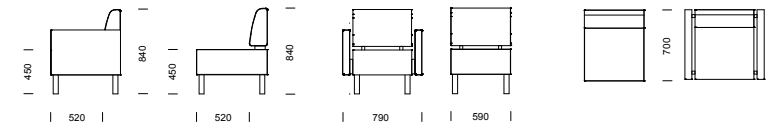

Frame of solid timber.

Miscellaneous

Removable covers.

Measurements

Seat height	450 mm
Seat depth	520 mm
Total height	840 mm

Produktbeschreibung

Polsterungsmaterial

Kaltschaum

Rahmen

Rahmen aus massiveholz.

Sontiges

Abnehmbare Polsterbezüge.

Maße

Sitzhöhe	450 mm
Sitztiefe	520 mm
Totale Höhe	840 mm

Fåtölj / Armchair / Sessel

2-sits / 2-seat sofa / 2-Sitzsofa

3-sits / 3-seat sofa / 3-Sitzsofa

Rundat hörn & vinkelhörn / Round corner & Square corner / Gerundete Ecken & Ecken im 90 Grad Winkel

KALLIN & FRANZÉN AB

Börstiggvägen 21, SE-520 26 TRÅDET Sweden

Telefon: +46 (0)515 511 93