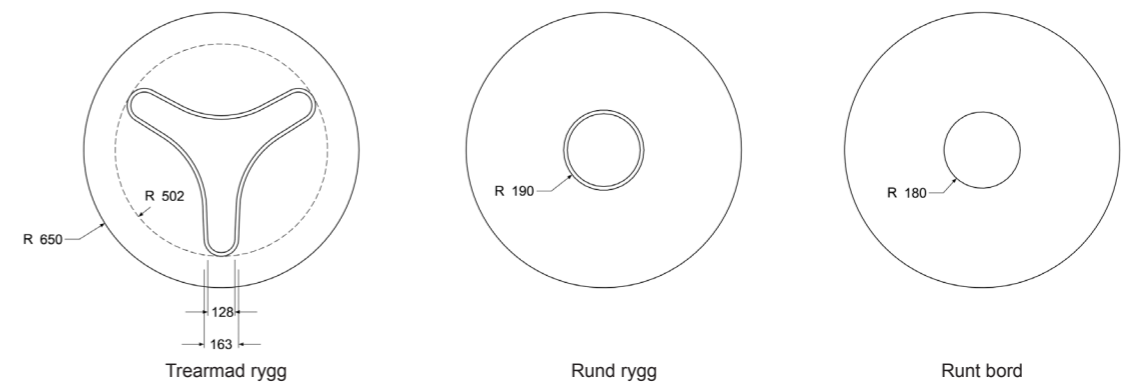

Rund pall / Round Stool / Runde Hocker

KALLIN & FRANZÉN AB
Börstigvägen 21, SE-520 26 TRÄDET, Sweden
Telefon: +46 (0)515 511 93, telefax: +46 (0)515 511 27,
e-mail: info@kallinfranzen.se, www.kallinfranzen.se