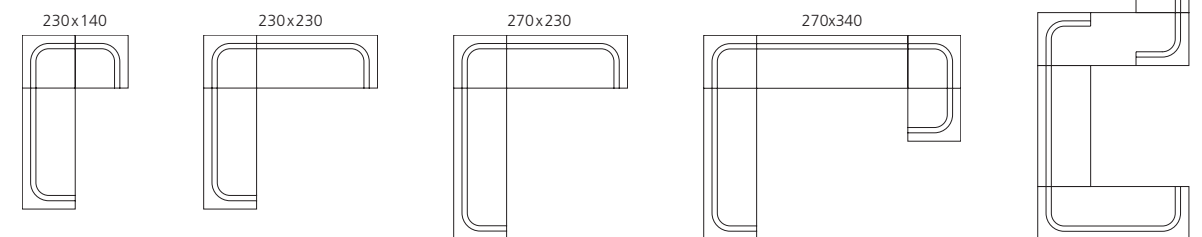

Kombinationsexempel / Configuration examples / Kombinationsmöglichkeiten

Skala 1:100 / Scale 1:100 / Maßstab 1:100

KALLIN & FRANZÉN AB
Börstiggvägen 21, SE-520 26 TRÄDET, Sweden
Telefon: +46 (0)515 511 93, telefax: +46 (0)515 511 27, e-mail: info@kallinfranzen.se, www.kallinfranzen.se