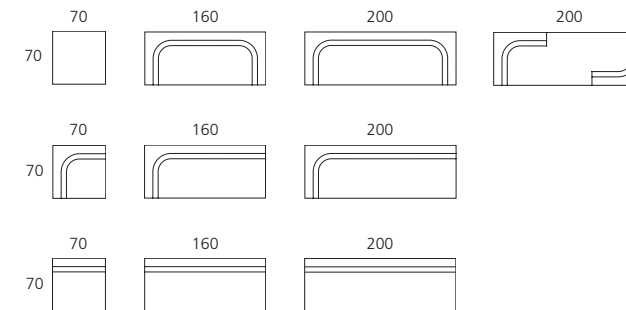

Sitshöjd	46,0 cm
Sitsdjup	52,0 cm
Total höjd	77,0 cm

Facts

Filling
High resilient polyether.

Frame
Sturdy frame in plywood and foam. Legs of oak, beech, birch or silver powder varnished steel pipe.

Miscellaneous
Removable covers.

Measurements

Seat hight	46,0 cm
Seat depth	52,0 cm
Total height	77,0 cm

Fakten

Polsterung
Kaltschaum.

Rahmen
Kräftiger Rahmen aus Sperrholz und Schaum. Beine aus Eiche, Buche, Birke oder silberlackiertem Metall.

Sonstiges
Abnehmbare Polsterbezüge.

Maße

Sitzhöhe	46,0 cm
Sitztiefe	52,0 cm
Gesamthöhe	77,0 cm

Pall, soffor, fästmansoffa samt sektioner / Stool, sofas, side seater sofa and sections / Hocker, Sofas, Causeuse und Sektionen