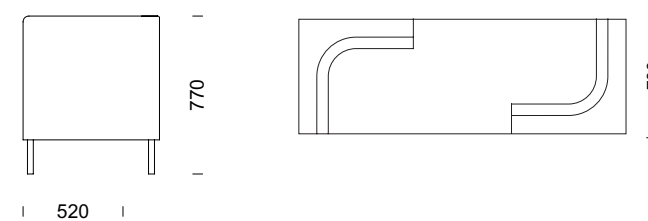

Fästmansoffa / Side seater sofa / Causeuse

KALLIN & FRANZÉN AB
Börstigvägen 21, SE-520 26 TRÅDET Sweden
Telefon: +46 (0)515 511 93
info@kallinfranzen.se www.kallinfranzen.se