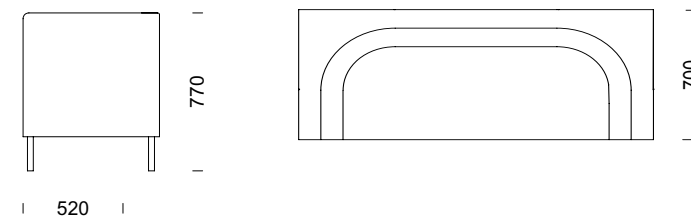

3-sitssoffa / 3-seat sofa / 3-sitzsofa