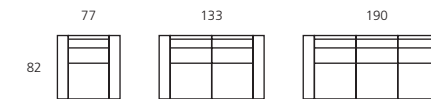

Also
Removable covers to frame and cushions, extra long zip. Loose cushions are available as options. LABYRINT can be made to measure.

Measurements
Seat height 45,0 cm
Seat depth 51,5 cm
Total height 108,0 cm

Sonstiges
Abnehmbare Polsterbezüge für Rahmen und Kissen. Verlängerte Reißverschlüsse. Wahlweise lose Kissen erhältlich. Maßanfertigung möglich.

Maße
Sitzhöhe 45,0 cm
Sitztiefe 51,5 cm
Totale Höhe 108,0 cm