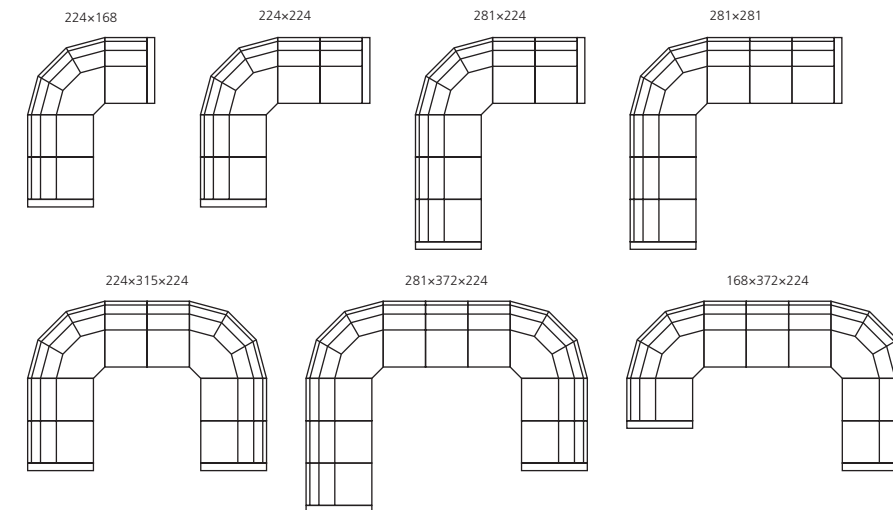

Exempel på kombinationer / Configuration examples / Kombinationsmöglichkeiten

PRODUKTBESCHREIBUNG

Polsterungsmaterial
Polster aus Kaltschaum.

Rahmen
Rahmen aus Massivholz mit Nozag-Federung oder Sperrholzboden. Beine aus Buche, Birke, Eiche, gebeizt oder sandstrahlpoliertes Stahl.

Sonstiges
Abnehmbare Polsterbezüge für Rahmen und Kissen. Verlängerte Reißverschlüsse. Wahlweise lose Kissen erhältlich. Maßanfertigung möglich.

Maße
Sitzhöhe 45,0 cm
Sitztiefe 51,5 cm
Totale Höhe 108,0 cm

Fåtölj, 2-sits, 3-sits / Armchair, 2-seat sofa, 3-seat sofa, / Sessel, 2-Sitzsofa, 3-Sitzsofa

Skala 1:100 / Scale 1:100 / Maßstab 1:100