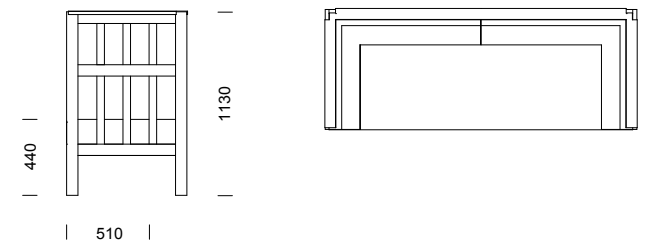

Frame of solid birch.

Miscellaneous

Removable covers.

Measurements

Seat height	440 mm
Seat depth	510 mm
Total height	1130 mm

Produktbeschreibung

Polsterungsmaterial

Kaltschaum

Rahmen

Rahmen aus massivem Birkenholz.

Sontiges

Abnehmbare Polsterbezüge.

Maße

Sitzhöhe	440 mm
Sitztiefe	510 mm
Totale Höhe	1130 mm

3-sitssoffa / 3-seat sofa / 3-sitzsofa

KALLIN & FRANZÉN AB