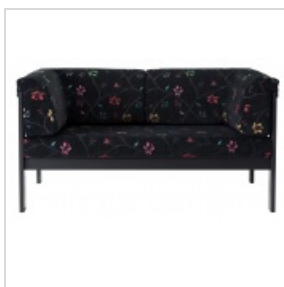

Poker: 3-sits *soffa*

Poker är en modern och stryktålig soffa för miljöer som kräver lite extra. Eftersom stoppning och klädsel går över soffans ovkant är Poker speciellt trygg i miljöer där barn är i rörelse.

Stomme av massiv björk. Stoppning av kallsaum. Klädsel som är helt avtagbart.

FAKTA

Bredd: 1920 mm

Djup: 740

Höjd: 770

Sitthöjd: 450

Tillval:

- Sjukhusväv

Andra varianter

Poker: 2-sits